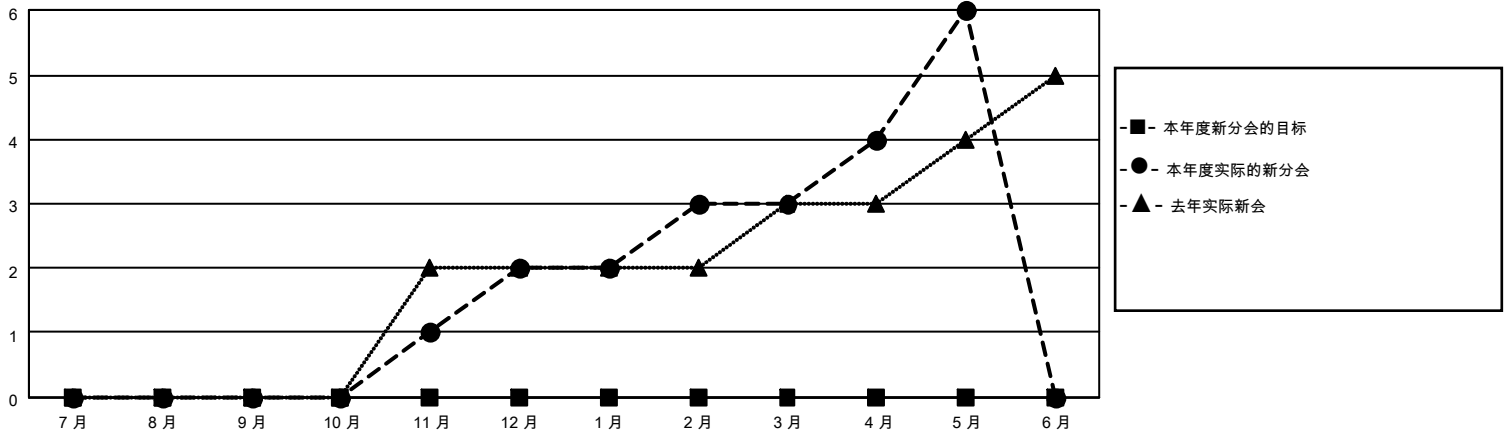

MONTHLY MEMBERSHIP PROGRESS REPORT

District 380

Results as of: 5/31/2026

GMT:

地点 CHINA

GMT宪章区

分会			
成果 2025-2026			
季	新分会目标	新会	会员流失的分会
7月/8月/9月	0	0	1
10月/11月/12月	0	2	0
1月/2月/3月	0	1	1
4月/5月/6月	0	3	0

位会员@每位须缴			
成果 2025-2026			
季	会员净增长目标	实际会员增长数	实际退会会员 (包括转会)
7月/8月/9月	0	186	41
10月/11月/12月	0	289	12
1月/2月/3月	0	145	9
4月/5月/6月	0	163	11

目标与实际新会累积

目标和实际会员累积

已取消的分会: 2	127 CLUBS OF 151 增添1位或以上的新会员 点击这里取得累计会员数据	性别分布
放弃的会员		男 2,542 (57.85%) 女 1,852 (42.15%)
过世 3		总计家庭单位会员数 2
分会已取消 20		支付减半会费的家庭会员 1
其他 50		
总计 73		