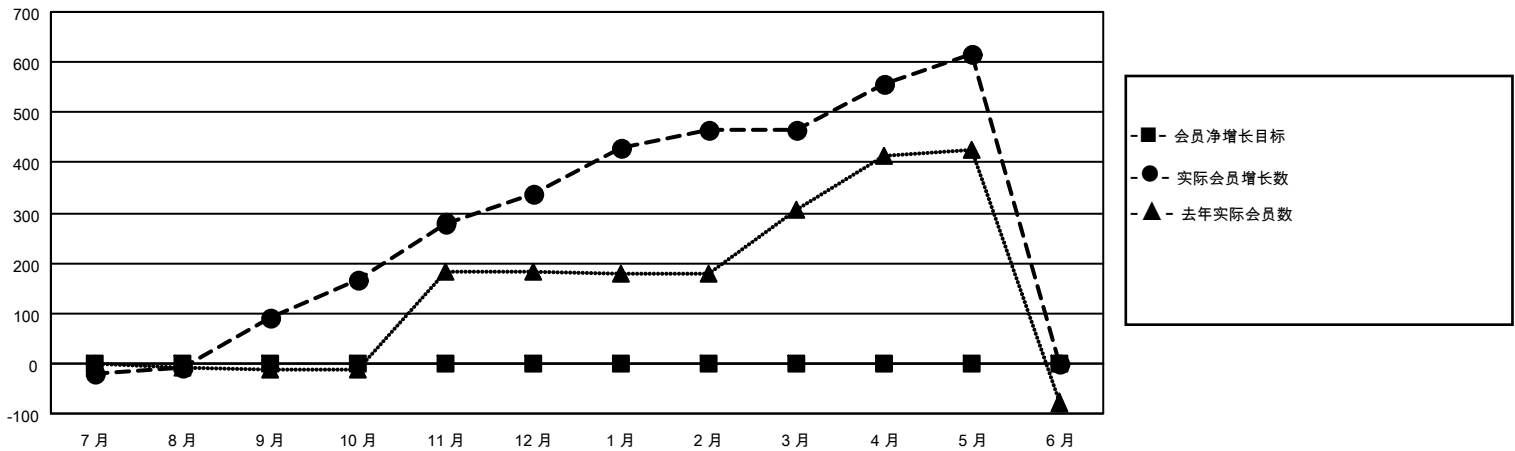

MONTHLY MEMBERSHIP PROGRESS REPORT

District 380

Results as of: 5/31/2026

GMT:

地点 CHINA

GMT宪章区

分会			
成果 2025-2026			
季	新分会目标	新会	会员流失的分会
7月/8月/9月	0	0	1
10月/11月/12月	0	2	0
1月/2月/3月	0	1	1
4月/5月/6月	0	3	0

位会员@每位须缴			
成果 2025-2026			
季	会员净增长目标	实际会员增长数	实际退会会员 (包括转会)
7月/8月/9月	0	186	41
10月/11月/12月	0	289	12
1月/2月/3月	0	145	9
4月/5月/6月	0	163	11

目标与实际新会累积

目标和实际会员累积

已取消的分会: 2	127 CLUBS OF 151 增添1位或以上的新会员 点击这里取得累计会员数据	性别分布
放弃的会员		男 2,542 (57.85%) 女 1,852 (42.15%)
过世 3		总计家庭单位会员数 2
分会已取消 20		支付减半会费的家庭会员 1
其他 50		
总计 73		